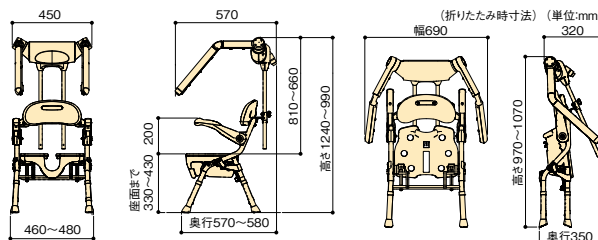

工事不要!座ったまま温浴できます。

- シャワーベンチに座ったまま温浴できます。
- 広範囲にお湯を当てられるシャワーノズルで体が芯まで温まります。
- 既設ハンドシャワーにジョイント部品を取付けるだけ。
- ハンドシャワーにもワンタッチで切替えます。
- ほとんどのシャワーホースに取付けできます。

取寄せ商品 アロン化成 安寿 温浴シャワーベンチ HPフィット

商品コード	品番	カラー	価格
120-1961	536-306	レッド	1台 116,000円(税抜き)
120-1962	536-307	ブルー	

●重量:約6kg ※Webで製品動画をご覧いただけます。
 運賃 無料(沖縄・離島を除く) 代引不可 お支払い方法が「代引き」のお客様は事前振込みをお願いします。
 納期 標準納期 3~5日(メーカー直送) ※日・祝日のお届け日指定、個人宅へのお届けはできません。
 ※取寄せ商品についてはP.869をご一読の上、ご注文をお願いします。

シャワーヘッドメーカー	取付けネジサイズ	カクダイ 変換アダプター 品番	
		シャワーヘッド側	シャワーホース側
TOTO	G1/2	変換アダプター不要。 そのまま使用できます。	
INAX(LIXIL)			
SANEI			
カクダイ			
KVK	M22×2	9355K	935-800-W もしくは9358K
MYM	W23山14	9355M	935-800-W もしくは9358M

※海外製のシャワーヘッドには取付けできません。
 ※一部メーカーのシャワーフックは別途市販のアダプターが必要です。

浴室にも利用者にもちょうどいいサイズ。

取寄せ商品 アロン化成 安寿 折りたたみシャワーベンチ ISフィット

商品コード	品番	カラー	価格
120-1928	536-105	レッド	1台 36,000円(税抜き)
120-1929	536-106	ブルー	

●重量:約4kg
 運賃 無料(沖縄・離島を除く) 代引不可 お支払い方法が「代引き」のお客様は事前振込みをお願いします。
 納期 標準納期 3~5日(メーカー直送) ※日・祝日のお届け日指定、個人宅へのお届けはできません。 ※取寄せ商品についてはP.869をご一読の上、ご注文をお願いします。

小柄な方におすすめの低座安定タイプ。

足の裏がしっかり床につくので姿勢が安定します。

取寄せ商品 アロン化成 安寿 シャワーベンチMiniS

商品コード	品番	カラー	価格
120-1890	536-213	レッド	1台 18,500円(税抜き)
120-1889	536-212	ブルー	

●重量:約1.8kg

押して開く。引いてたたむ。いつでも、楽しくアクション。

- 前かがみにならずに折りたためるので、腰、膝への負担を軽減。
- 座面高さが48cmまで調整可能(2cmピッチ、7段階)。