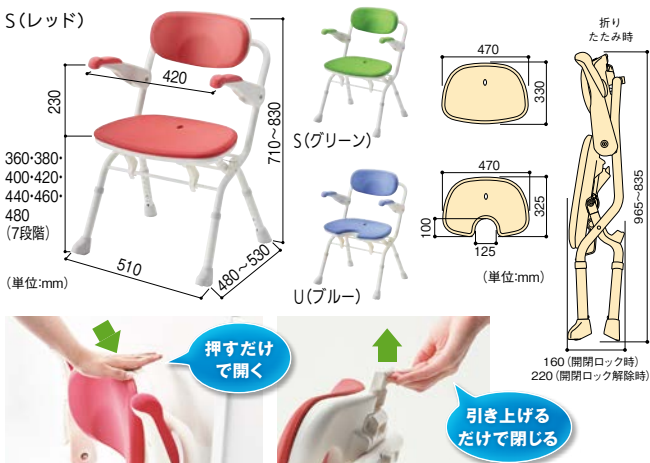

※海外製のシャワーヘッドには取付けできません。
 ※一部メーカーのシャワーフックは別途市販のアダプターが必要です。

浴室にも利用者にもちょうどいいサイズ。

取寄せ商品 アロン化成 安寿 折りたたみシャワーベンチ ISフィット

商品コード	品番	カラー	価格
120-1928	536-105	レッド	1台 36,000円(税抜き)
120-1929	536-106	ブルー	

●重量:約4kg
 運賃 無料(沖縄・離島を除く) 代引不可 お支払い方法が「代引き」のお客様は事前振込みをお願いします。
 納期 標準納期 3~5日(メーカー直送) ※日・祝日のお届け日指定、個人宅へのお届けはできません。 ※取寄せ商品についてはP.869をご一読の上、ご注文をお願いします。

小柄な方におすすめの低座安定タイプ。

足の裏がしっかり床につくので姿勢が安定します。

取寄せ商品 アロン化成 安寿 シャワーベンチMiniS

商品コード	品番	カラー	価格
120-1890	536-213	レッド	1台 18,500円(税抜き)
120-1889	536-212	ブルー	

●重量:約1.8kg

押して開く。引いてたたむ。いつでも、楽しくアクション。

- 前かがみにならずに折りたためるので、腰、膝への負担を軽減。
- 座面高さが48cmまで調整可能(2cmピッチ、7段階)。

取寄せ商品 アロン化成 楽しく開閉シャワーベンチ

商品コード	品番	カラー	座面	価格
120-1971	536-080	レッド	S座面	1台 38,000円(税抜き)
120-1972	536-081	ブルー		
120-1973	536-082	グリーン		
120-1974	536-085	レッド		
120-1975	536-086	ブルー	U座面	
120-1976	536-087	グリーン		